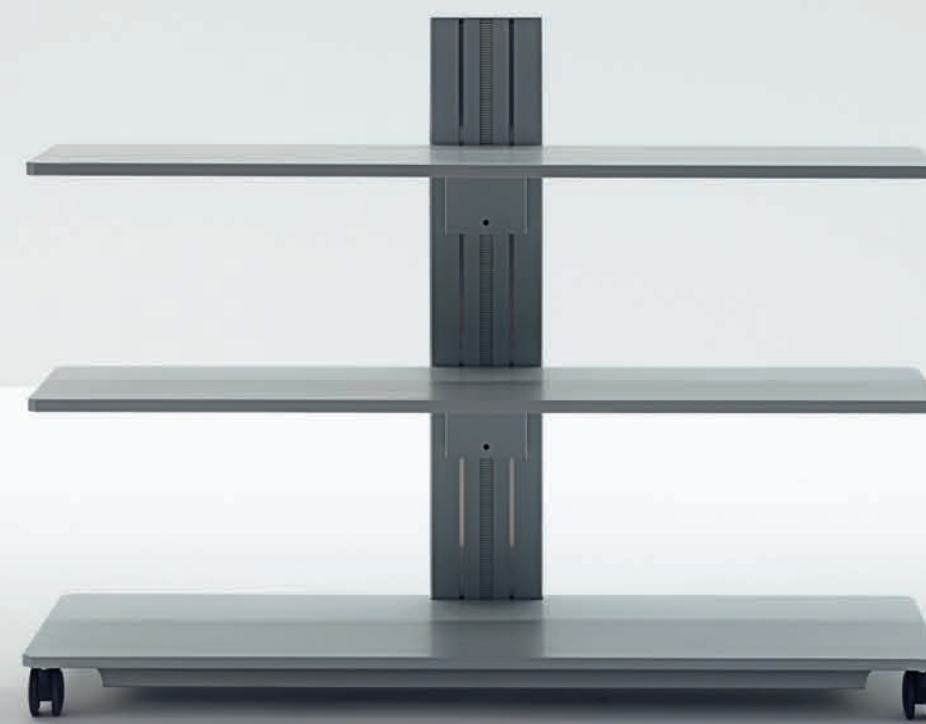

Allestire un network di macchine e attrezzature non è mai stato così semplice; cambiare idea e realizzarla è un'operazione immediata.

Move 010 nasce per facilitare il presente e interpretare il futuro.

Constantly changing means of communication transform the contents of the spaces in which we live and work. Acquiring information and saving it to memory, creating or consulting an image archive, participating in a videoconference: these are the sorts of activities that take place in the modern office. Sometimes they are not adequately supported by tools that allow them to be carried out comfortably and efficiently.

Move 010 is a friend of the creative and multimedia work environment, always ready with plenty of space for equipment at the most convenient height. Move 010 is both highly stable and easy to move about, and it can accommodate all kinds of technical configurations. Wireless or not, it makes no difference, as there is plenty of room in the easy-to-access cable housing.

Organizing a videoconference does not require a specially fitted room or expensive furnishings, Move 010 takes care of everything. Setting up a network of computers and peripherals has never been so easy; changes can be implemented on-the-fly.

Move 010 was born to facilitate the present and interpret the future.