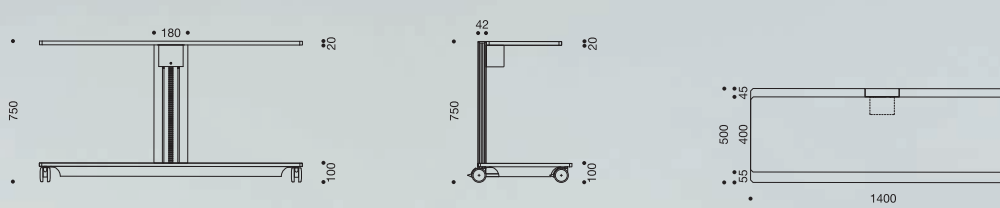

Allestire un network di macchine e attrezzature non è mai stato così semplice; cambiare idea e realizzarla è un'operazione immediata.

Move 010 nasce per facilitare il presente e interpretare il futuro.

Constantly changing means of communication transform the contents of the spaces in which we live and work. Acquiring information and saving it to memory, creating or consulting an image archive, participating in a videoconference: these are the sorts of activities that take place in the modern office. Sometimes they are not adequately supported by tools that allow them to be carried out comfortably and efficiently.

Move 010 is a friend of the creative and multimedia work environment, always ready with plenty of space for equipment at the most convenient height. Move 010 is both highly stable and easy to move about, and it can accommodate all kinds of technical configurations. Wireless or not, it makes no difference, as there is plenty of room in the easy-to-access cable housing.

Organizing a videoconference does not require a specially fitted room or expensive furnishings, Move 010 takes care of everything. Setting up a network of computers and peripherals has never been so easy; changes can be implemented on-the-fly.

Move 010 was born to facilitate the present and interpret the future.